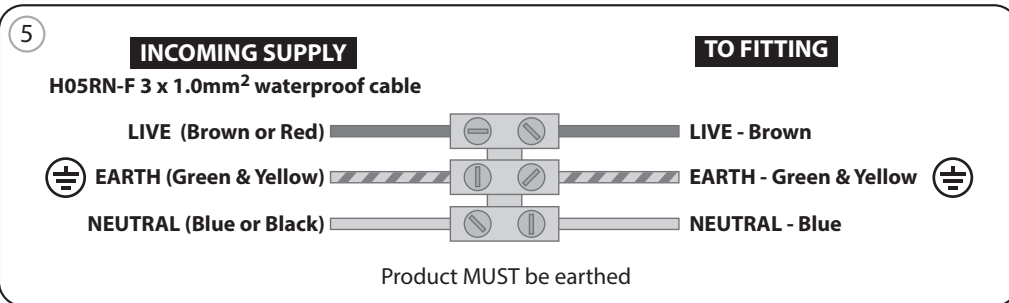

EVEREADY®

LED FLOODLIGHT

GB IMPORTANT Installation must be installed by a qualified electrician (BS7671).
FR IMPORTANT ! L'installation doit être effectuée par un électricien qualifié (BS7671).
DE WICHTIG! Die Installation sollte von einem qualifizierten Elektriker durchgeführt werden (BS7671).
IT IMPORTANTE! L'installazione deve essere effettuata da un elettricista qualificato (BS7671).
ES ¡IMPORTANTE! La instalación debe ser realizada por un electricista autorizado (BS7671).
PT INFORMAÇÃO IMPORTANTE A instalação deve ser feita por um electricista profissional.
NL BELANGRIJK! Laat de installatie uitvoeren door een elektricien.
SE VIKTIG! Installationen skall utföras av en behörig elektriker.
NO IVIKTIG! Installasjonen skal utføres av en behörig elektriker.
DK VIGTIG! Installationen skal foretages af en elektriker.
FI TÄRKEÄ! Asennuksen saa tehdä vain valtuutettu sähköasentaja.