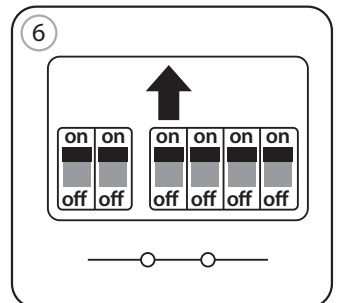

EVEREADY®

LED FLOODLIGHT

GB IMPORTANT Installation must be installed by a qualified electrician (BS7671).
FR IMPORTANT ! L'installation doit être effectuée par un électricien qualifié (BS7671).
DE WICHTIG! Die Installation sollte von einem qualifizierten Elektriker durchgeführt werden (BS7671).
IT IMPORTANTE! L'installazione deve essere effettuata da un elettricista qualificato (BS7671).
ES ¡IMPORTANTE! La instalación debe ser realizada por un electricista autorizado (BS7671).
PT INFORMAÇÃO IMPORTANTE A instalação deve ser feita por um electricista profissional.
NL BELANGRIJK! Laat de installatie uitvoeren door een elektricien.
SE VIKTIG! Installationen skall utföras av en behörig elektriker.
NO IVIKTIG! Installasjonen skal utføres av en behörig elektriker.
DK VIGTIG! Installationen skal foretages af en elektriker.
FI TÄRKEÄ! Asennuksen saa tehdä vain valtuutettu sähköasentaja.