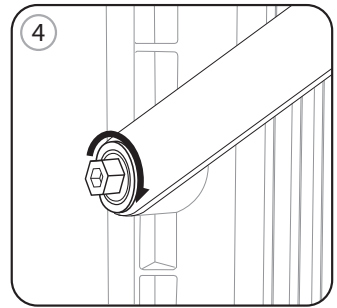

EVEREADY®

LED FLOODLIGHT

GB IMPORTANT Installation must be installed by a qualified electrician (BS7671).
FR IMPORTANT ! L'installation doit être effectuée par un électricien qualifié (BS7671).
DE WICHTIG! Die Installation sollte von einem qualifizierten Elektriker durchgeführt werden (BS7671).
IT IMPORTANTE! L'installazione deve essere effettuata da un elettricista qualificato (BS7671).
ES ¡IMPORTANTE! La instalación debe ser realizada por un electricista autorizado (BS7671).
PT INFORMAÇÃO IMPORTANTE A instalação deve ser feita por um electricista profissional.
NL BELANGRIJK! Laat de installatie uitvoeren door een elektricien.
SE VIKTIG! Installationen skall utföras av en behörig elektriker.
NO IVIKTIG! Installasjonen skal utføres av en behörig elektriker.
DK VIGTIG! Installationen skal foretages af en elektriker.
FI TÄRKEÄ! Asennuksen saa tehdä vain valtuutettu sähköasentaja.