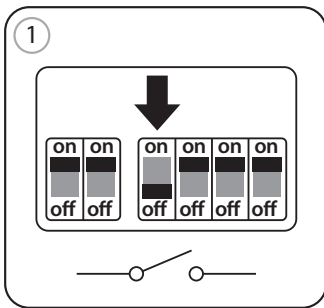

EVEREADY®

LED FLOODLIGHT

GB IMPORTANT Installation must be installed by a qualified electrician (BS7671).
FR IMPORTANT ! L'installation doit être effectuée par un électricien qualifié (BS7671).
DE WICHTIG! Die Installation sollte von einem qualifizierten Elektriker durchgeführt werden (BS7671).
IT IMPORTANTE! L'installazione deve essere effettuata da un elettricista qualificato (BS7671).
ES ¡IMPORTANTE! La instalación debe ser realizada por un electricista autorizado (BS7671).
PT INFORMAÇÃO IMPORTANTE A instalação deve ser feita por um electricista profissional.
NL BELANGRIJK! Laat de installatie uitvoeren door een elektricien.
SE VIKTIG! Installationen skall utföras av en behörig elektriker.
NO IVIKTIG! Installasjonen skal utføres av en behörig elektriker.
DK VIGTIG! Installationen skal foretages af en elektriker.
FI TÄRKEÄ! Asennuksen saa tehdä vain valtuutettu sähköasentaja.