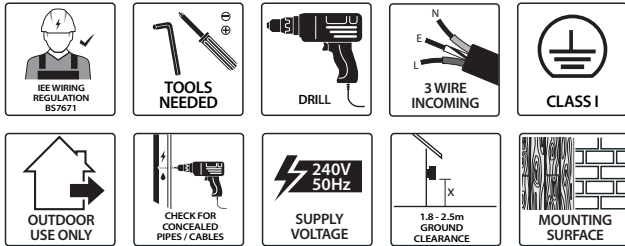

EVEREADY®

LED FLOODLIGHT

GB IMPORTANT Installation must be installed by a qualified electrician (BS7671).
FR IMPORTANT ! L'installation doit être effectuée par un électricien qualifié (BS7671).
DE WICHTIG! Die Installation sollte von einem qualifizierten Elektriker durchgeführt werden (BS7671).
IT IMPORTANTE! L'installazione deve essere effettuata da un elettricista qualificato (BS7671).
ES ¡IMPORTANTE! La instalación debe ser realizada por un electricista autorizado (BS7671).
PT INFORMAÇÃO IMPORTANTE A instalação deve ser feita por um electricista profissional.
NL BELANGRIJK! Laat de installatie uitvoeren door een elektricien.
SE VIKTIG! Installationen skall utföras av en behörig elektriker.
NO IVIKTIG! Installasjonen skal utføres av en behörig elektriker.
DK VIGTIG! Installationen skal foretages af en elektriker.
FI TÄRKEÄ! Asennuksen saa tehdä vain valtuutettu sähköasentaja.