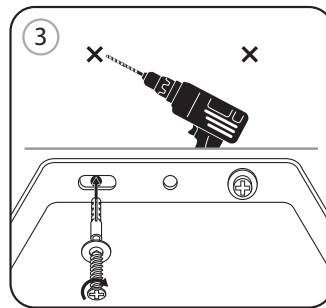

EVEREADY®

LED FLOODLIGHT

GB IMPORTANT Installation must be installed by a qualified electrician (BS7671).
FR IMPORTANT ! L'installation doit être effectuée par un électricien qualifié (BS7671).
DE WICHTIG! Die Installation sollte von einem qualifizierten Elektriker durchgeführt werden (BS7671).
IT IMPORTANTE! L'installazione deve essere effettuata da un elettricista qualificato (BS7671).
ES ¡IMPORTANTE! La instalación debe ser realizada por un electricista autorizado (BS7671).
PT INFORMAÇÃO IMPORTANTE A instalação deve ser feita por um electricista profissional.
NL BELANGRIJK! Laat de installatie uitvoeren door een elektricien.
SE VIKTIG! Installationen skall utföras av en behörig elektriker.
NO IVIKTIG! Installasjonen skal utføres av en behörig elektriker.
DK VIGTIG! Installationen skal foretages af en elektriker.
FI TÄRKEÄ! Asennuksen saa tehdä vain valtuutettu sähköasentaja.