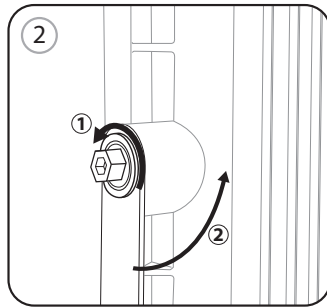

EVEREADY®

LED FLOODLIGHT

GB IMPORTANT Installation must be installed by a qualified electrician (BS7671).
FR IMPORTANT ! L'installation doit être effectuée par un électricien qualifié (BS7671).
DE WICHTIG! Die Installation sollte von einem qualifizierten Elektriker durchgeführt werden (BS7671).
IT IMPORTANTE! L'installazione deve essere effettuata da un elettricista qualificato (BS7671).
ES ¡IMPORTANTE! La instalación debe ser realizada por un electricista autorizado (BS7671).
PT INFORMAÇÃO IMPORTANTE A instalação deve ser feita por um electricista profissional.
NL BELANGRIJK! Laat de installatie uitvoeren door een elektricien.
SE VIKTIG! Installationen skall utföras av en behörig elektriker.
NO IVIKTIG! Installasjonen skal utføres av en behörig elektriker.
DK VIGTIG! Installationen skal foretages af en elektriker.
FI TÄRKEÄ! Asennuksen saa tehdä vain valtuutettu sähköasentaja.